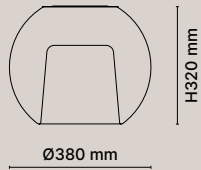

GLO, CARLO COLOMBO

0811-43 LARGE CEILING - WALL

Dettagli Details

1x 10W
E27 LED
IP20

Struttura metallo Metal structure

Cromo lucido e
bianco opaco /
Glossy chrome and
matt white

Diffusore vetro Glass shade

Trasparente /
Transparent

Codice Code

0811-43-2401-NXBE

Bronzo opaco /
Matt bronze

Bronzo specchiato /
Mirroring bronze

Verde specchiato /
Mirroring green

Oro rosa specchiato /
Mirroring rose gold

Oro specchiato /
Mirroring gold

Nero specchiato /
Mirroring black

Argento specchiato /
Mirroring silver

4ever specchiato /
Mirroring 4ever

0811-43-1621-NXBE

0811-43-1618-NXBE

0811-43-1617-NXBE

0811-43-1616-NXBE

0811-43-1615-NXBE

0811-43-1613-NXBE

0811-43-1611-NXBE