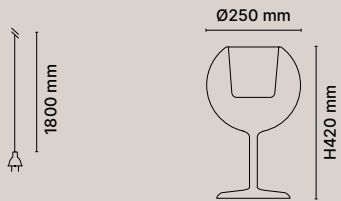

0811-01
MEDIUM TABLE