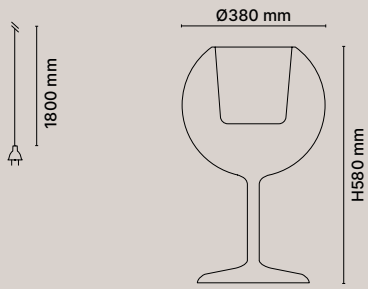

0811-03  
LARGE TABLE

Dettagli  
Details

Struttura vetro  
Glass structure

Struttura vetro Glass structure	Codice Code
Bronzo specchiato / Mirroring bronze	0811-03-2421-DXBE
Verde specchiato / Mirroring green	0811-03-2418-DXBE
Oro rosa specchiato / Mirroring rose gold	0811-03-2417-DXBE
Oro specchiato / Mirroring gold	0811-03-2416-DXBE
Nero specchiato / Mirroring black	0811-03-2415-DXBE
Argento specchiato / Mirroring silver	0811-03-2413-DXBE
4ever specchiato / Mirroring 4ever	0811-03-2411-DXBE
Trasparente / Transparent	0811-03-2401-DXBE