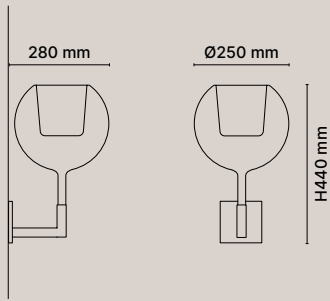

0811-31
MEDIUM WALL

Dettagli
Details

Struttura metallo
Metal structure

Diffusore vetro
Glass shade

Codice
Code

1x 5W
E14 LED
IP20

Oro opaco /
Matt gold

Bronzo specchiato /
Mirroring bronze

0811-31-0621-NXBE

Verde specchiato /
Mirroring green

0811-31-0618-NXBE

Oro rosa specchiato /
Mirroring rose gold

0811-31-0617-NXBE

Oro specchiato /
Mirroring gold

0811-31-0616-NXBE

Nero specchiato /
Mirroring black

0811-31-0615-NXBE

Argento specchiato /
Mirroring silver

0811-31-0613-NXBE

4ever specchiato /
Mirroring 4ever

0811-31-0611-NXBE

Trasparente /
Transparent

0811-31-0601-NXBE

Nero opaco /
Matt black

Bronzo specchiato /
Mirroring bronze

0811-31-1121-NXBE

Verde specchiato /
Mirroring green

0811-31-1118-NXBE

Oro rosa specchiato /
Mirroring rose gold

0811-31-1117-NXBE

Oro specchiato /
Mirroring gold

0811-31-1116-NXBE

Nero specchiato /
Mirroring black

0811-31-1115-NXBE

Argento specchiato /
Mirroring silver

0811-31-1113-NXBE

4ever specchiato /
Mirroring 4ever

0811-31-1111-NXBE

Trasparente /
Transparent

0811-31-1101-NXBE